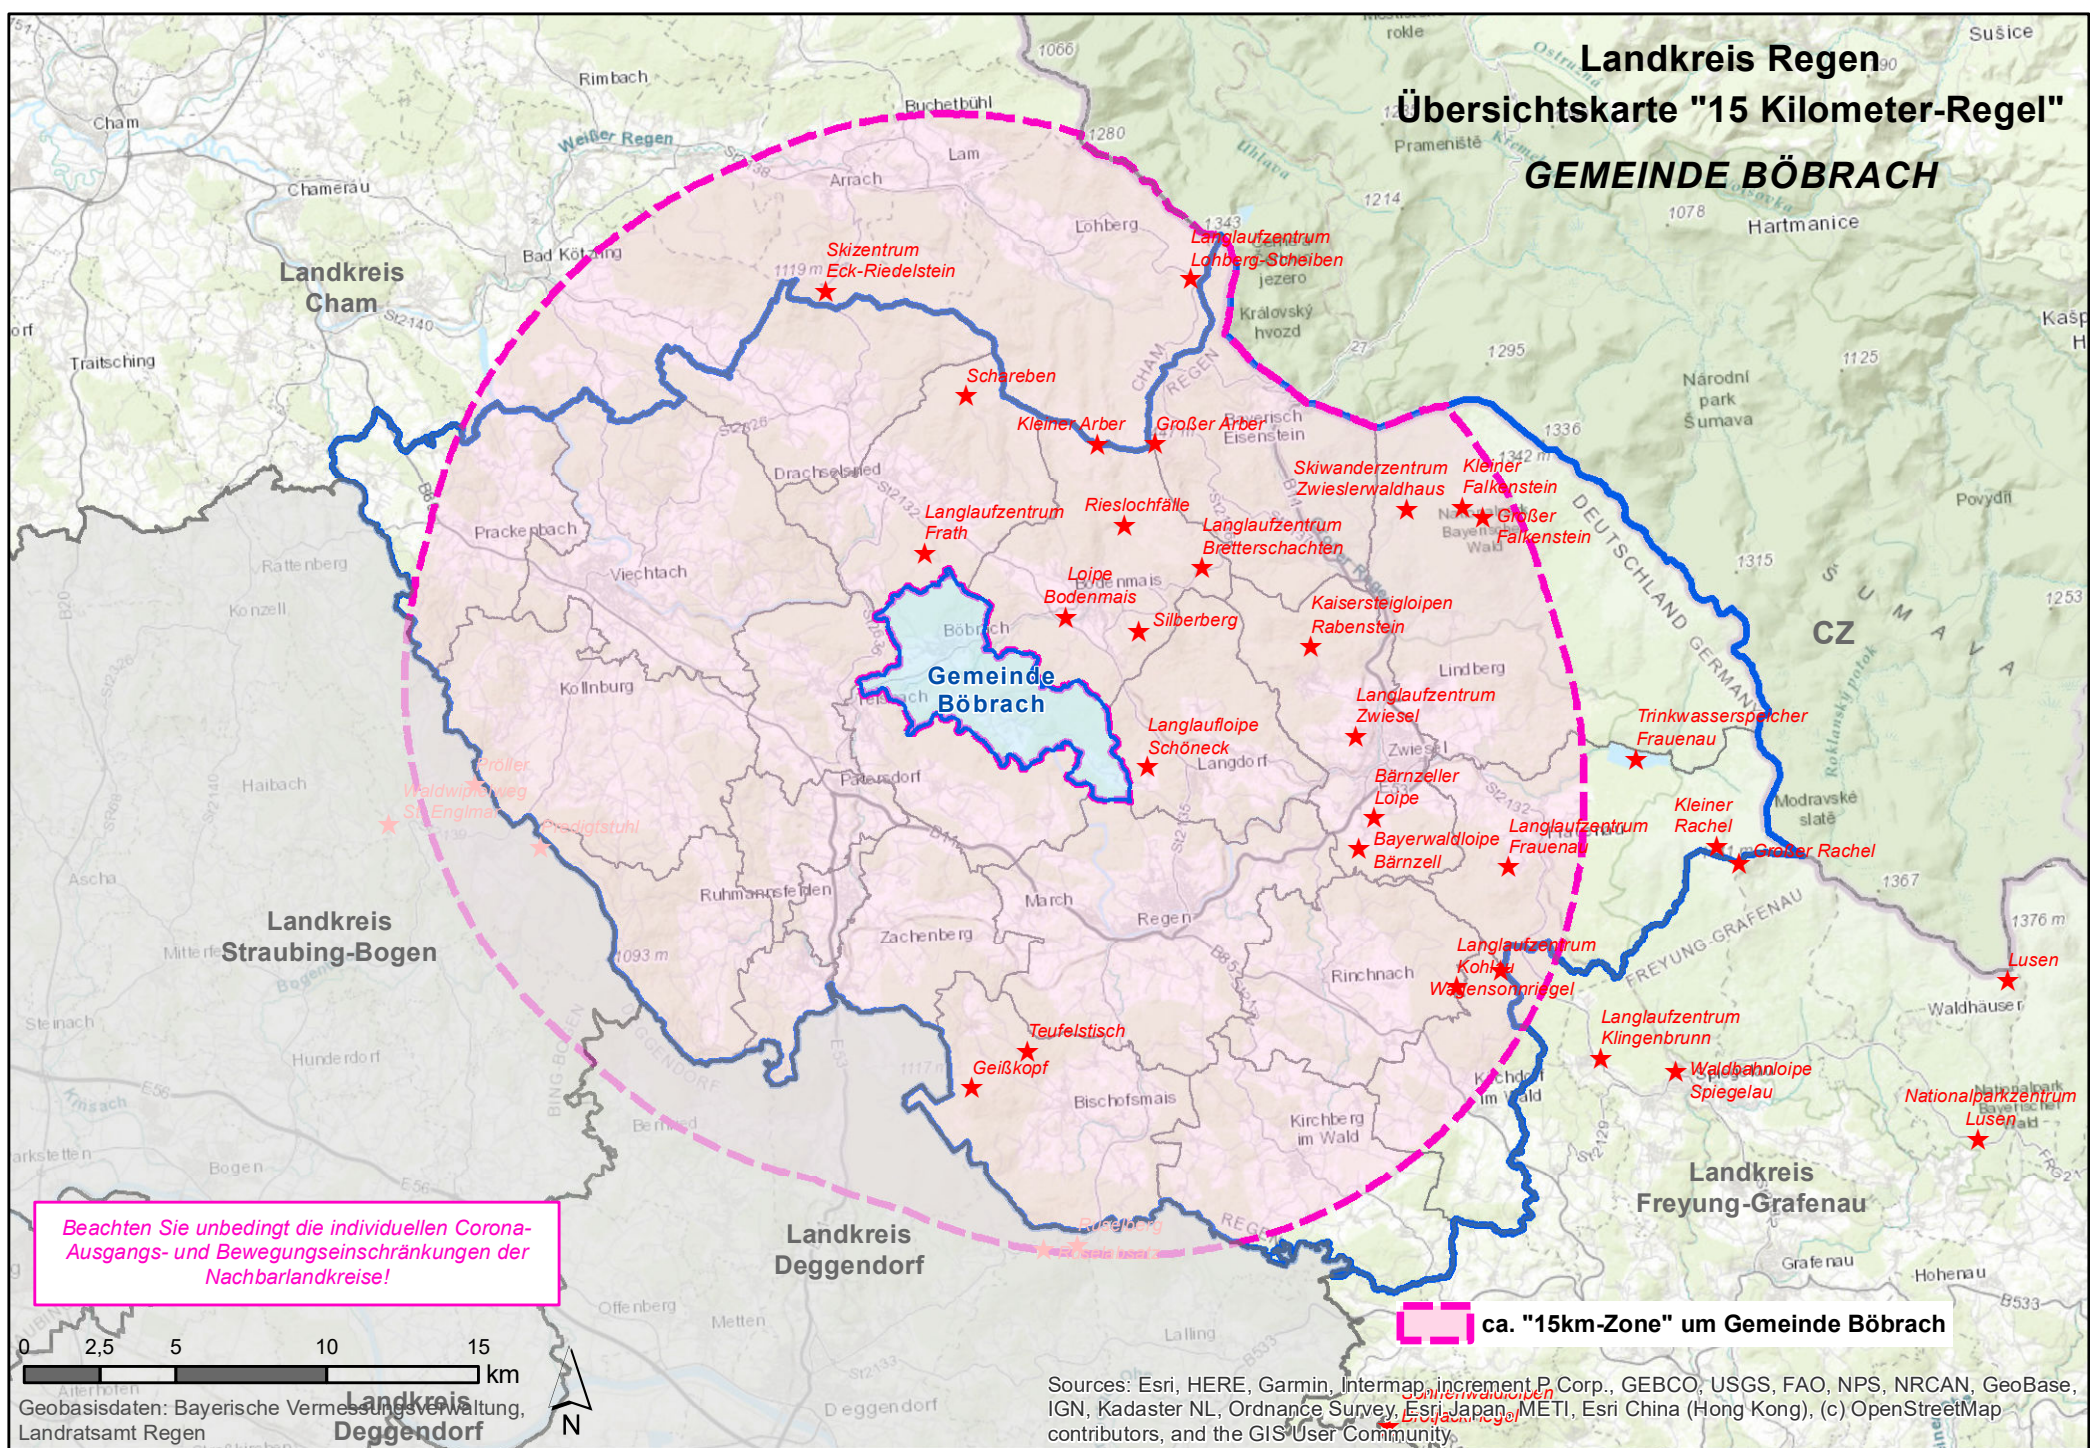

Landkreis Regensburg Übersichtskarte "15 Kilometer-Regel" GEMEINDE BÖBRACH

Beachten Sie unbedingt die individuellen Corona-Ausgangs- und Bewegungseinschränkungen der Nachbarlandkreise!

ca. "15km-Zone" um Gemeinde Böbrach

Sources: Esri, HERE, Garmin, Intermap, increment P Corp., GEBCO, USGS, FAO, NPS, NRCAN, GeoBase, IGN, Kadaster NL, Ordnance Survey, Esri Japan, METI, Esri China (Hong Kong), (c) OpenStreetMap contributors, and the GIS User Community.